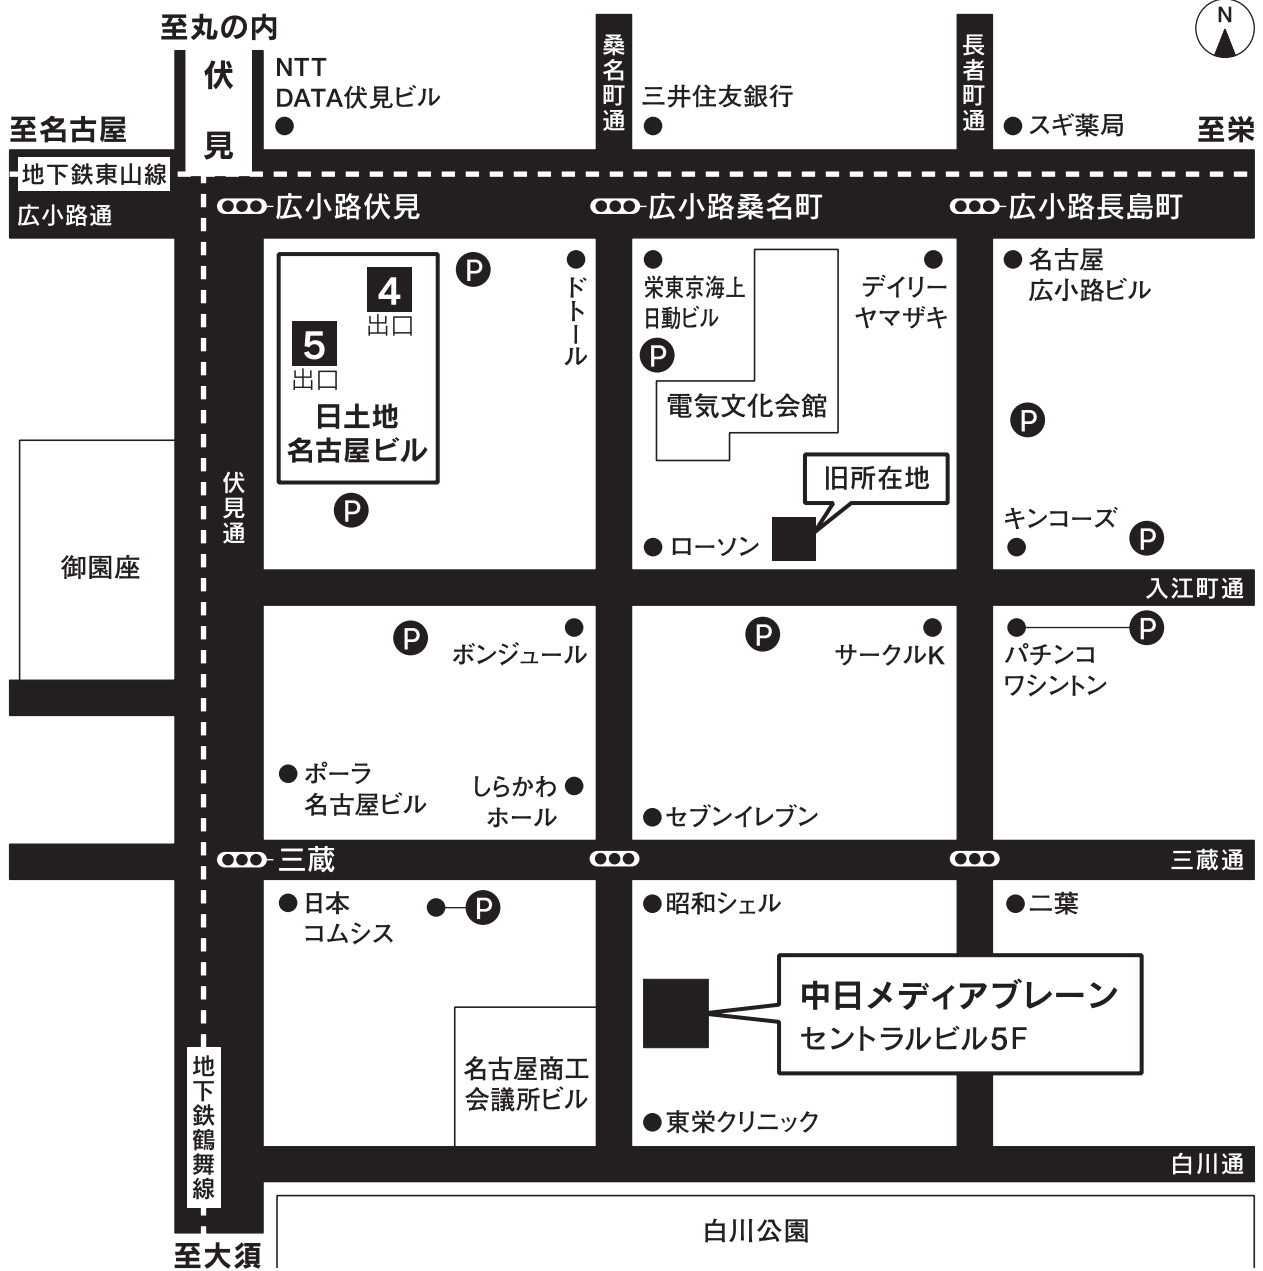

ACCESS

弊社への道順は下記の通りです。

◎地下鉄東山線・鶴舞線「伏見」駅 4番・5番出口より徒歩約5分です。

株式会社 中日メディアブレイン

〒460・0008 名古屋市中区栄2・11・30 セントラルビル5F

T E L : 052 (232) 3500 (代)

F A X : 052 (232) 3501

U R L : <http://www.media-brain.co.jp>